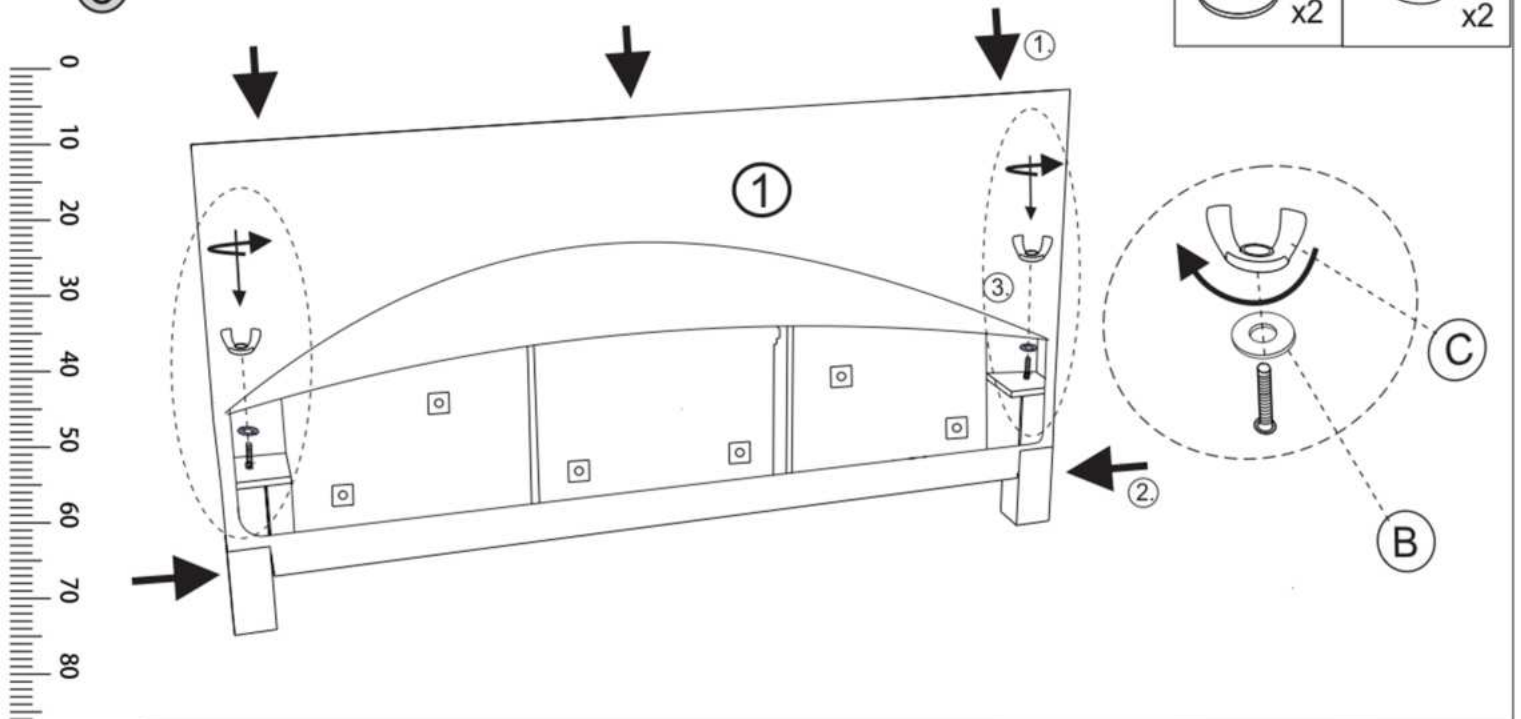

2 X	30min

- (SK) POKYNY K MONTÁŽI
- (HU) KÖZGYŰLÉS UTASÍTÁSOK
- (SI) NAVODILA ZA MONTAŽO
- (RO) INSTRUCȚIUNI DE ASAMBLARE
- (CZ) POKYNY K MONTÁŽI
- (HR) NAPUTCI ZA MONTAŽU

BUFFALO

160x200/180x200

⑥