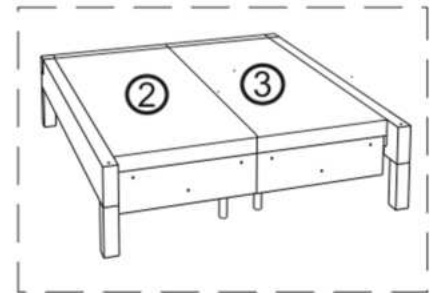

# BUFFALO

160x200/180x200

③

G x2  
Fi 22mm

E x2

F x2

2 X 30min

- SK POKYNY K MONTÁŽI
- HU KÖZGYŰLÉS UTASÍTÁSOK
- SI NAVODILA ZA MONTAŽO
- RO INSTRUCȚIUNI DE ASAMBLARE
- CZ POKYNY K MONTÁŽI
- HR NAPUTCI ZA MONTAŽU

# BUFFALO

160x200/180x200

BACK SIDE

5

BACK SIDE

<b>2 X</b>	<b>30min</b>

- (SK) POKYNY K MONTÁŽI
- (HU) KÖZGYŰLÉS UTASÍTÁSOK
- (SI) NAVODILA ZA MONTAŽO
- (RO) INSTRUCȚIUNI DE ASAMBLARE
- (CZ) POKYNY K MONTÁŽI
- (HR) NAPUTCI ZA MONTAŽU