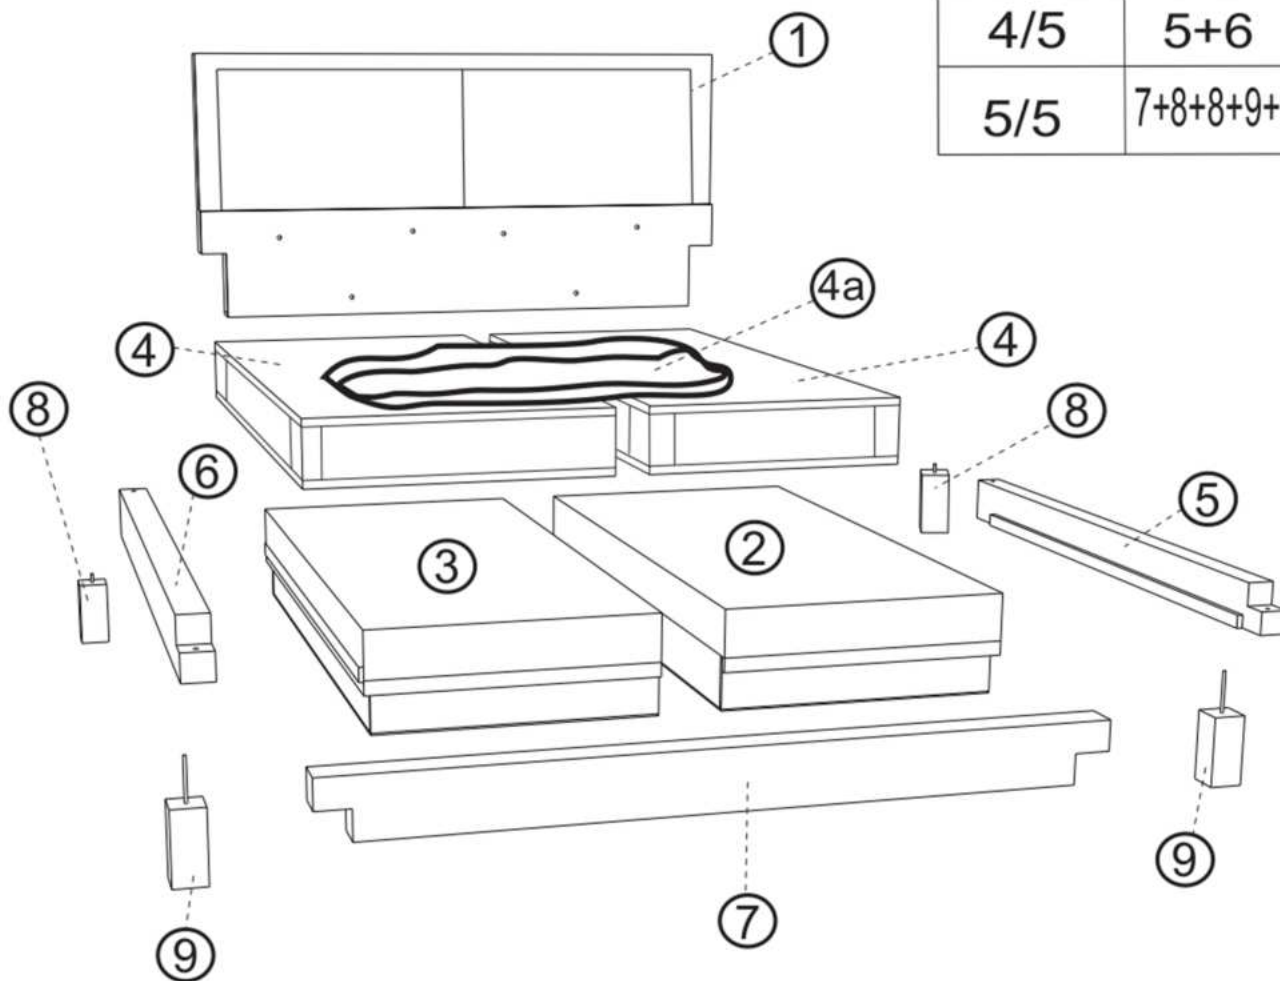

# BUFFALO

160x200/180x200

Colli	Teil
1/5	1+4a
2/5	2+3
3/5	4+4
4/5	5+6
5/5	7+8+8+9+9

2 X 30min

- SK POKYNY K MONTÁŽI
- HU KÖZGYŰLÉS UTASÍTÁSOK
- SI NAVODILA ZA MONTAŽO
- RO INSTRUCTIUNI DE ASAMBLARE
- CZ POKYNY K MONTÁŽI
- HR NAPUTCI ZA MONTAŽU