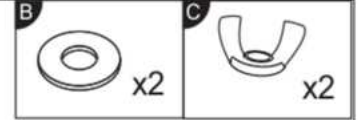

2 X	30min

- (SK) POKYNY K MONTÁŽI
- (HU) KÖZGYŰLÉS UTASÍTÁSOK
- (SI) NAVODILA ZA MONTAŽO
- (RO) INSTRUCȚIUNI DE ASAMBLARE
- (CZ) POKYNY K MONTÁŽI
- (HR) NAPUTCI ZA MONTAŽU

BUFFALO

160x200/180x200

⑥