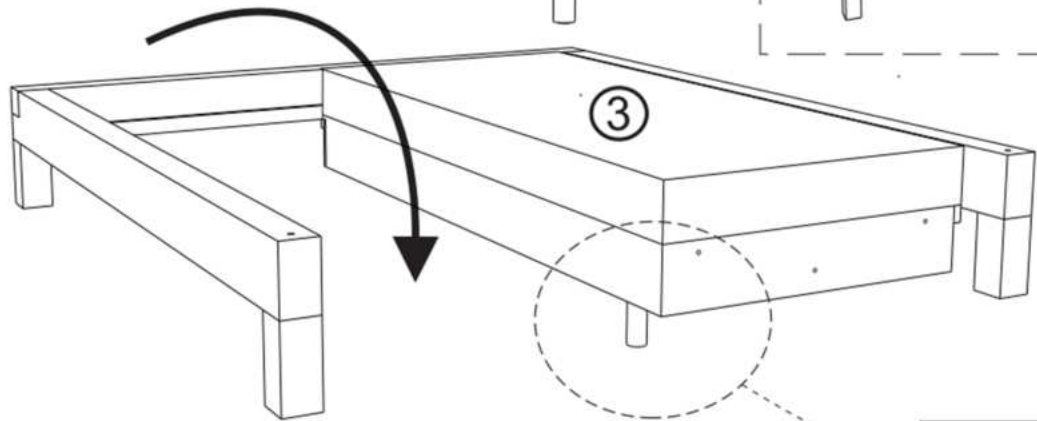

2 X 30min

- SK POKYNY K MONTÁŽI
- HU KÖZGYŰLÉS UTASÍTÁSOK
- SI NAVODILA ZA MONTAŽO
- RO INSTRUCȚIUNI DE ASAMBLARE
- CZ POKYNY K MONTÁŽI
- HR NAPUTCI ZA MONTAŽU

BUFFALO

160x200/180x200

BACK SIDE

5