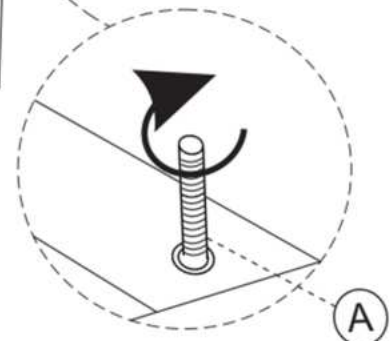

# BUFFALO

160x200/180x200

BACK SIDE

5

BACK SIDE

<b>2 X</b>	<b>30min</b>

- (SK) POKYNY K MONTÁŽI
- (HU) KÖZGYŰLÉS UTASÍTÁSOK
- (SI) NAVODILA ZA MONTAŽO
- (RO) INSTRUCȚIUNI DE ASAMBLARE
- (CZ) POKYNY K MONTÁŽI
- (HR) NAPUTCI ZA MONTAŽU