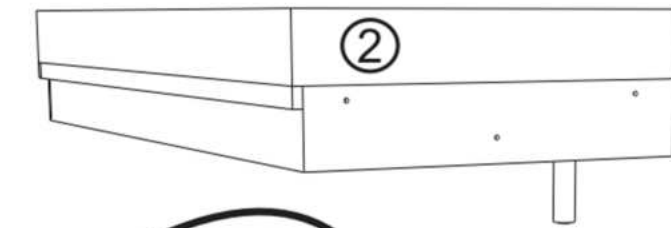

2 X 30min

- SK POKYNY K MONTÁŽI
- HU KÖZGYŰLÉS UTASÍTÁSOK
- SI NAVODILA ZA MONTAŽO
- RO INSTRUCȚIUNI DE ASAMBLARE
- CZ POKYNY K MONTÁŽI
- HR NAPUTCI ZA MONTAŽU

BUFFALO

160x200/180x200

BACK SIDE

5