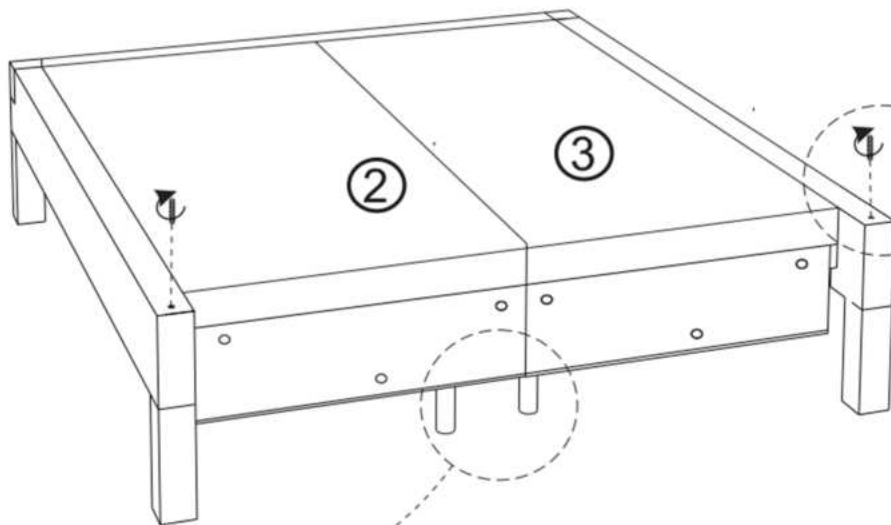

2 X 30min

- SK POKYNY K MONTÁŽI
- HU KÖZGYŰLÉS UTASÍTÁSOK
- SI NAVODILA ZA MONTAŽO
- RO INSTRUCȚIUNI DE ASAMBLARE
- CZ POKYNY K MONTÁŽI
- HR NAPUTCI ZA MONTAŽU

BUFFALO

160x200/180x200

BACK SIDE

5

BACK SIDE