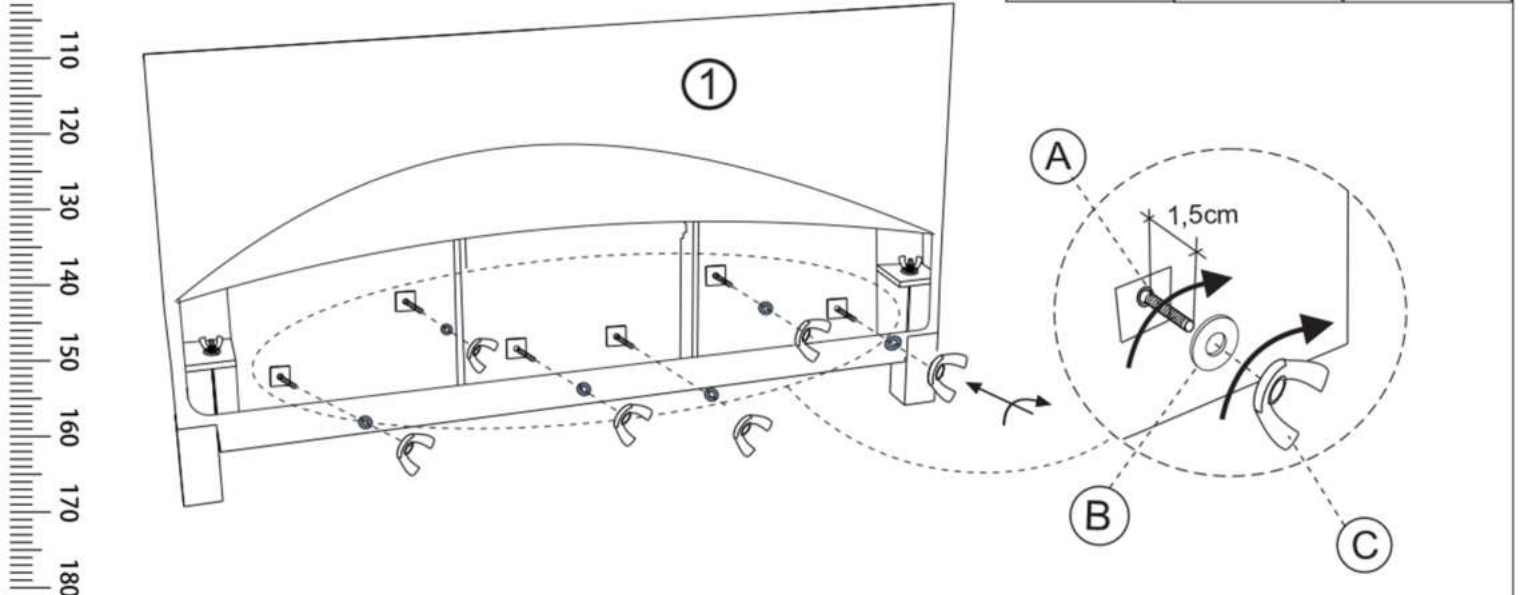

2 X	30min

- (SK) POKYNY K MONTÁŽI
- (HU) KÖZGYŰLÉS UTASÍTÁSOK
- (SI) NAVODILA ZA MONTAŽO
- (RO) INSTRUCȚIUNI DE ASAMBLARE
- (CZ) POKYNY K MONTÁŽI
- (HR) NAPUTCI ZA MONTAŽU

BUFFALO

160x200/180x200

⑥